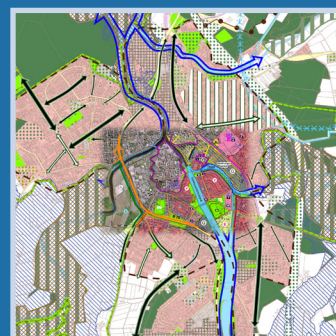

# NWP Planungsgesellschaft mbH

Gesellschaft für räumliche Planung und Forschung

www.nwp-ol.de - Escherweg 1, 26121 Oldenburg - 0441/97174-0

**WIR PLANEN FÜR SIE...  
WE PLANNEN VOOR U...**

### Grensoverschrijdende plannings

-Duits/Nederlands- Kanalvisie  
Twente-Grafschaft Bentheim, Grensoverschrijdende Vechtdalstrategie